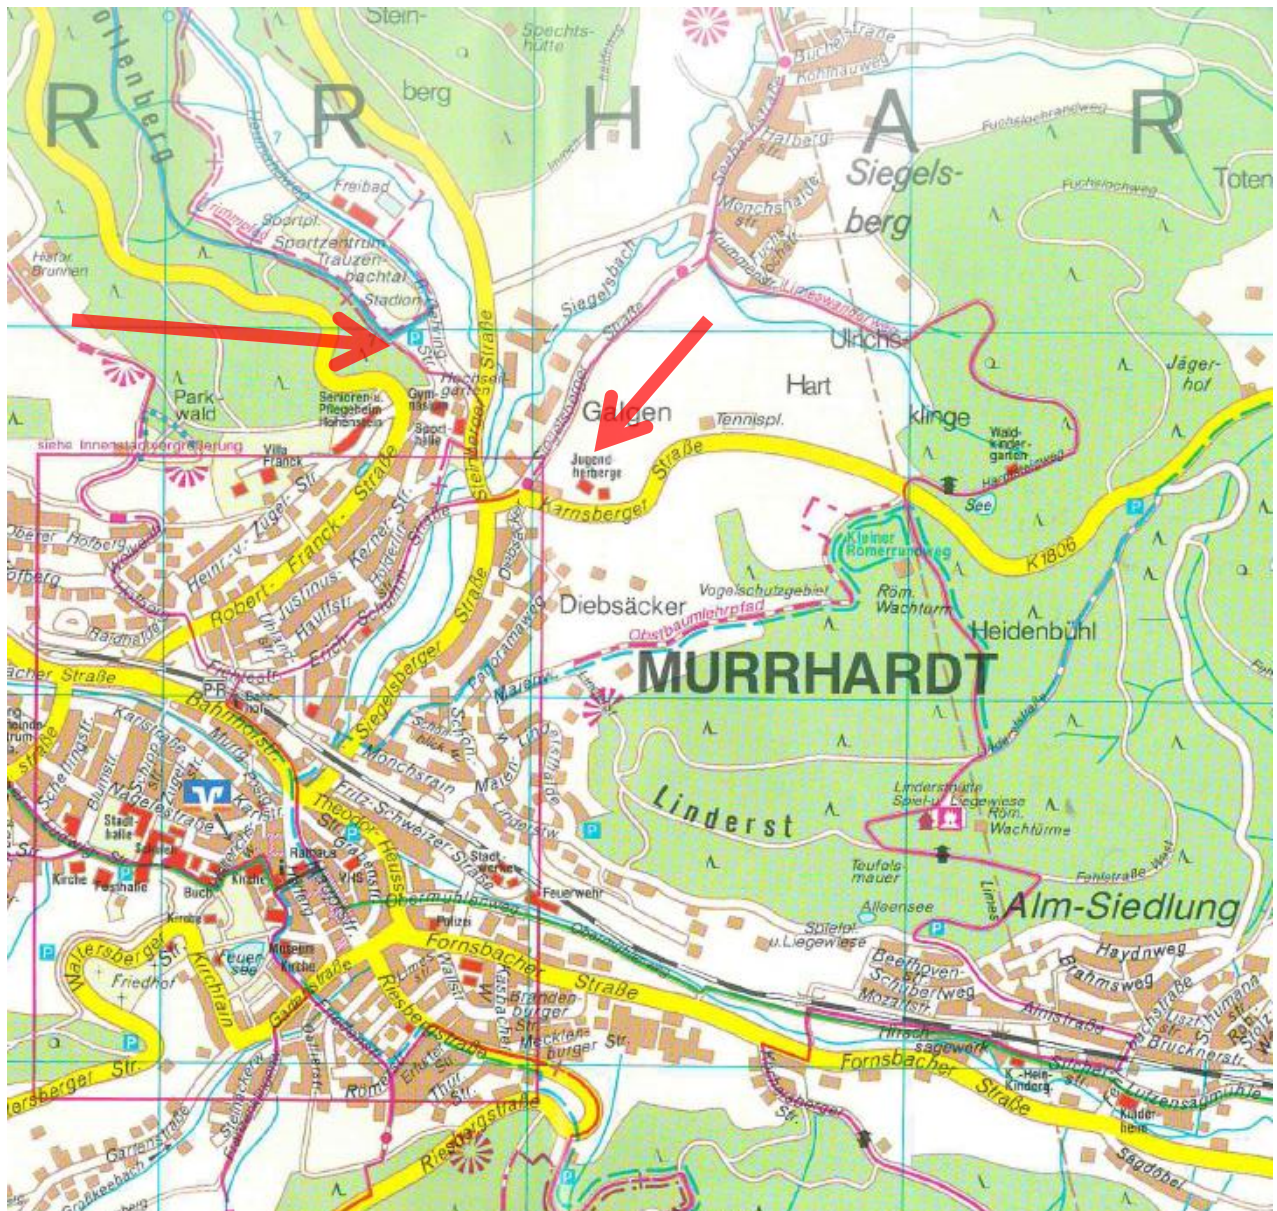

Parkmöglichkeit bei Vollsperrung der Karnsberger Straße

Wegen Fahrbahnerneuerungsarbeiten in der Zufahrtsstraße zur Jugendherberge (Pfeil rechts) kann es bis Ende November zu Beeinträchtigungen kommen. Die Zufahrt ist aber bis auf wenige Tage möglich. Bei Vollsperrung kann nur auf dem Parkplatz bei den Sportanlagen (Pfeil links) geparkt werden (Fußweg ca. 10 Minuten).